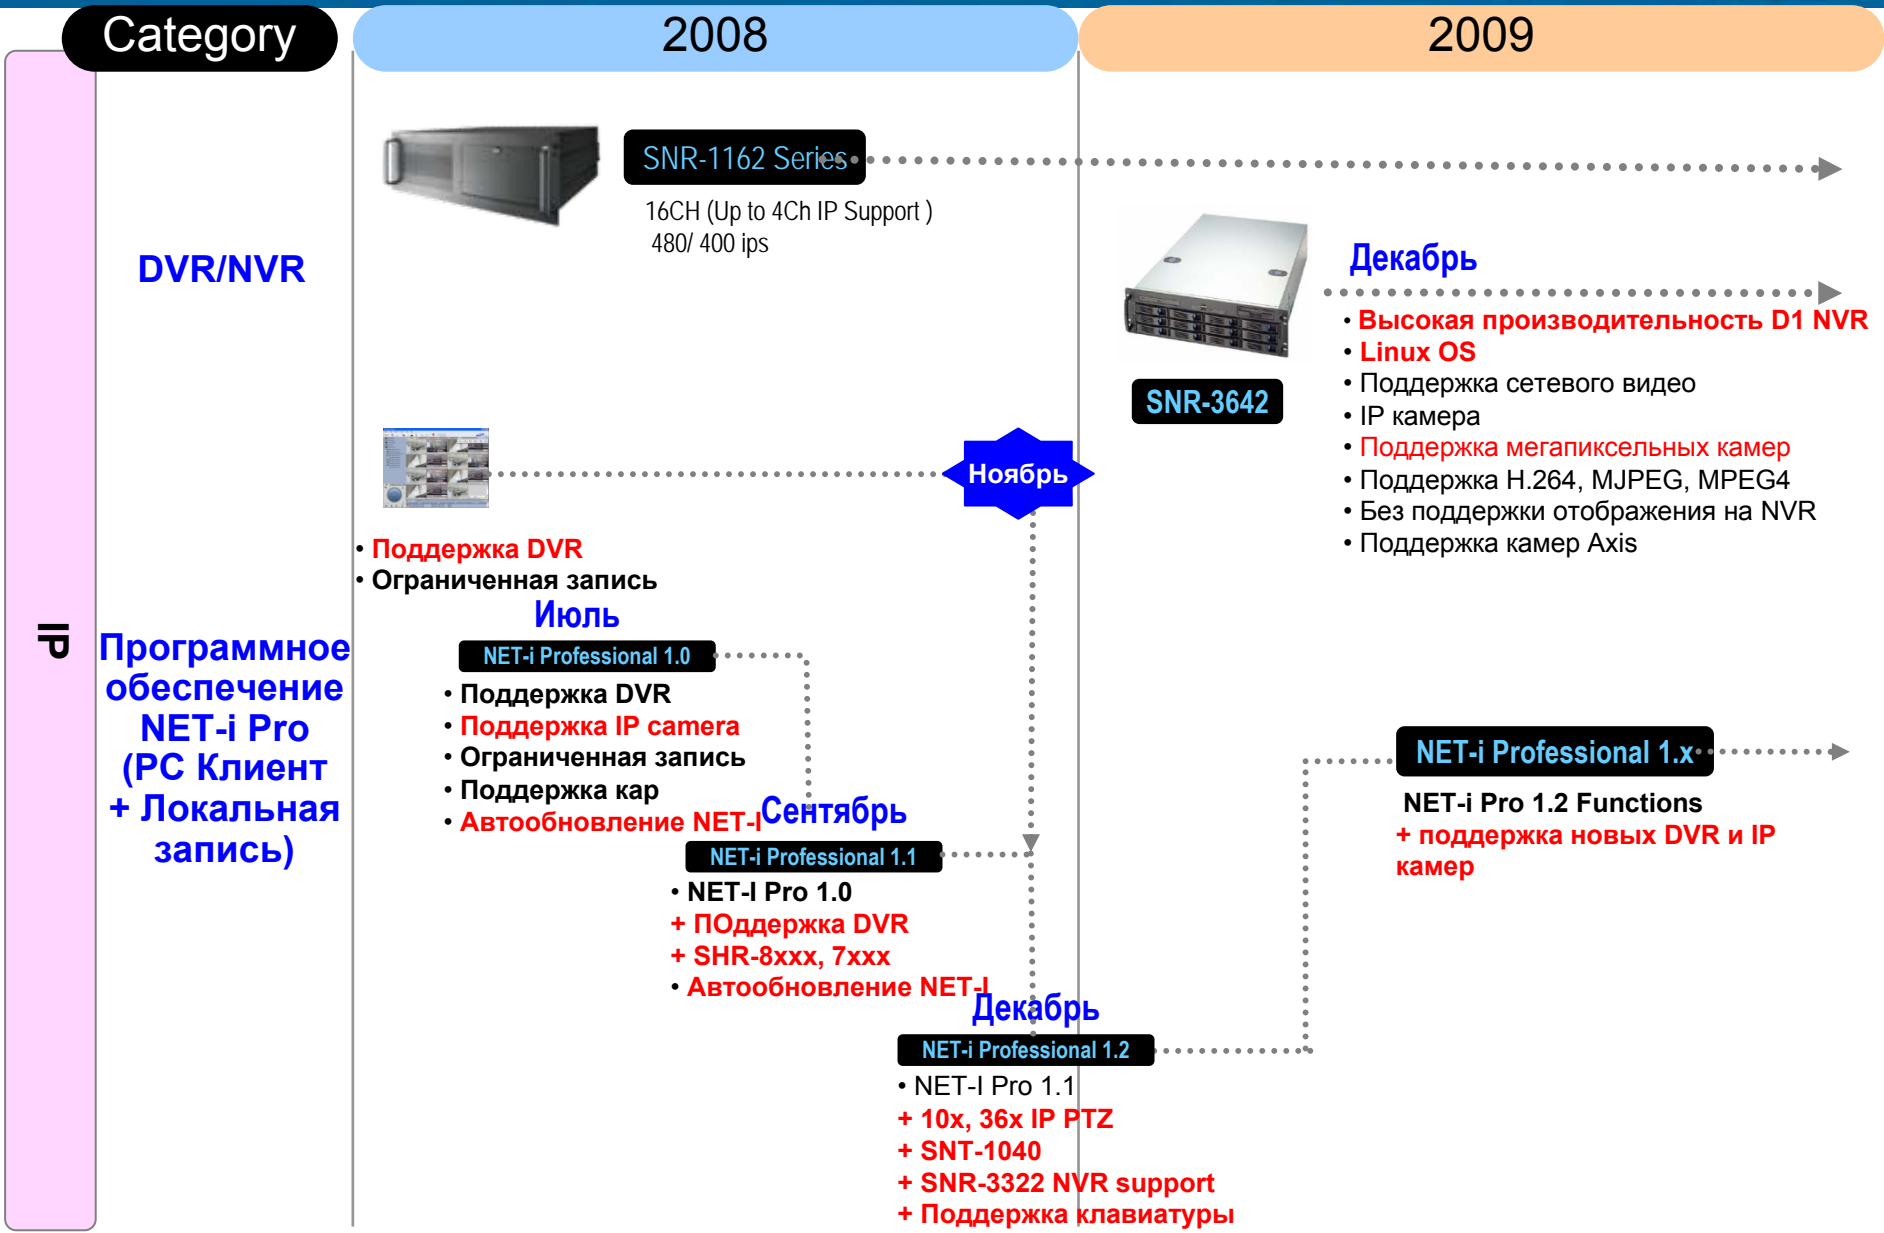

Продолжение модельного ряда Samsung.