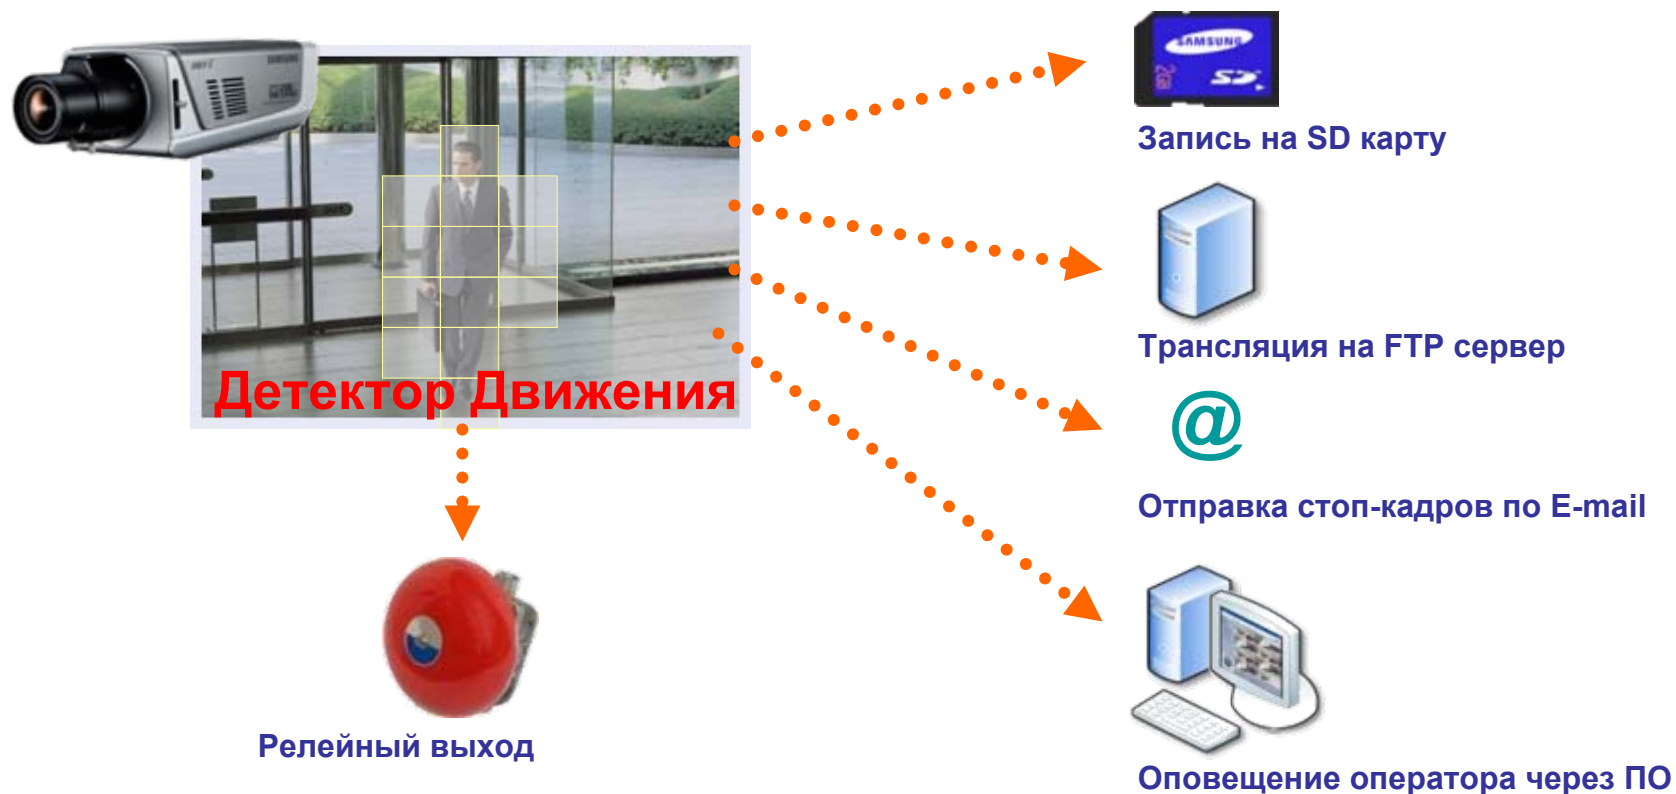

## Интеллектуальные функции в камере

## 4. Интеллектуальные функции в камере

• Недоступно

- Интеллектуальные функции:
- Детектор движения
- Встроенное управление тревогами
- Обработка видеоизображения

**SAMSUNG**

ELECTRONICS

# 4. Интеллектуальные функции в камере

С помощью интеллектуальных функций реализованных в IP камере можно снизить нагрузку на локальную сеть и использовать более бюджетный сервер.