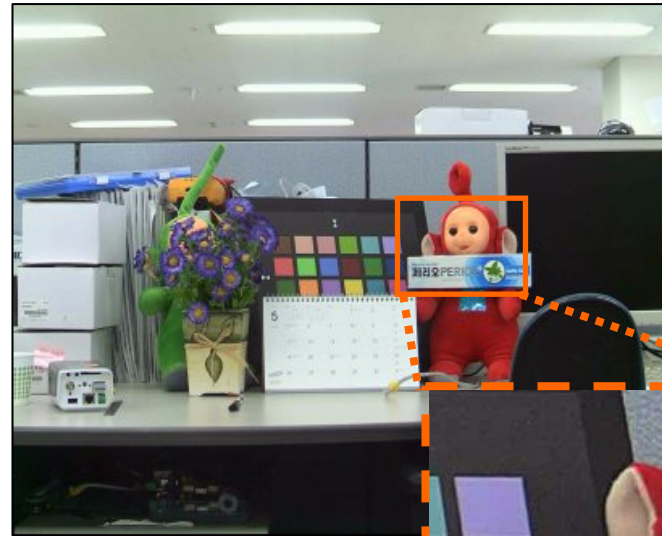

## 2. Мегапиксельное разрешение

VGA (640x480)

3 MegaPixel (2048x1536)

С помощью мегапиксельного разрешения можно увидеть гораздо больше деталей, использовать меньшее количество камер, а следовательно уменьшить расходы на видеонаблюдение.