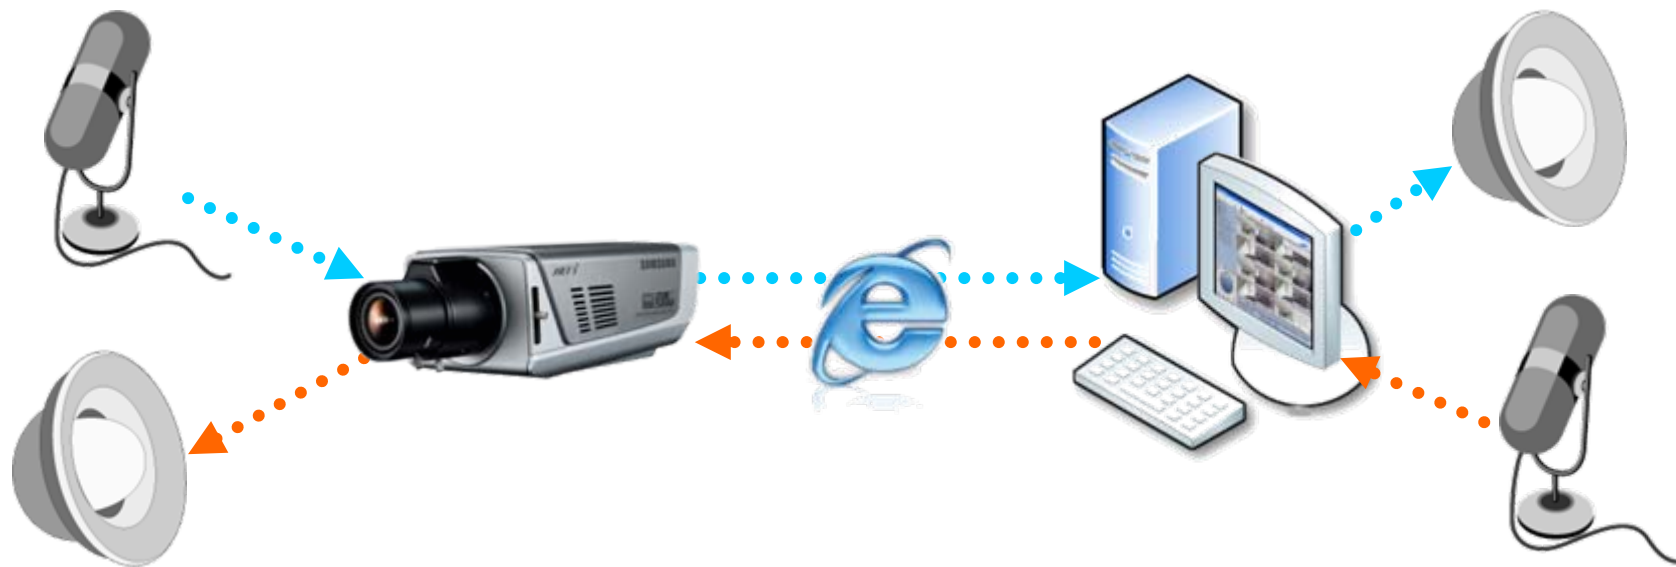

## 5. Интегрированный звук

- Отдельный кабель для передачи звука
- Дорого и сложно

- Звук оцифровывается самой камерой
- Полная синхнизация с видеорядом
- Двухсторонний аудиоканал (дуплекс)

**SAMSUNG**

ELECTRONICS

# 5. Интегрированный звук

В камеру встроены выход микрофона и динамика, а IP камера позволяет организовывать двухсторонний обмен звуком.

- SNC-B2315 поддерживает полнодуплексную коммуникацию
- Используется G.711 формат сжатия звука