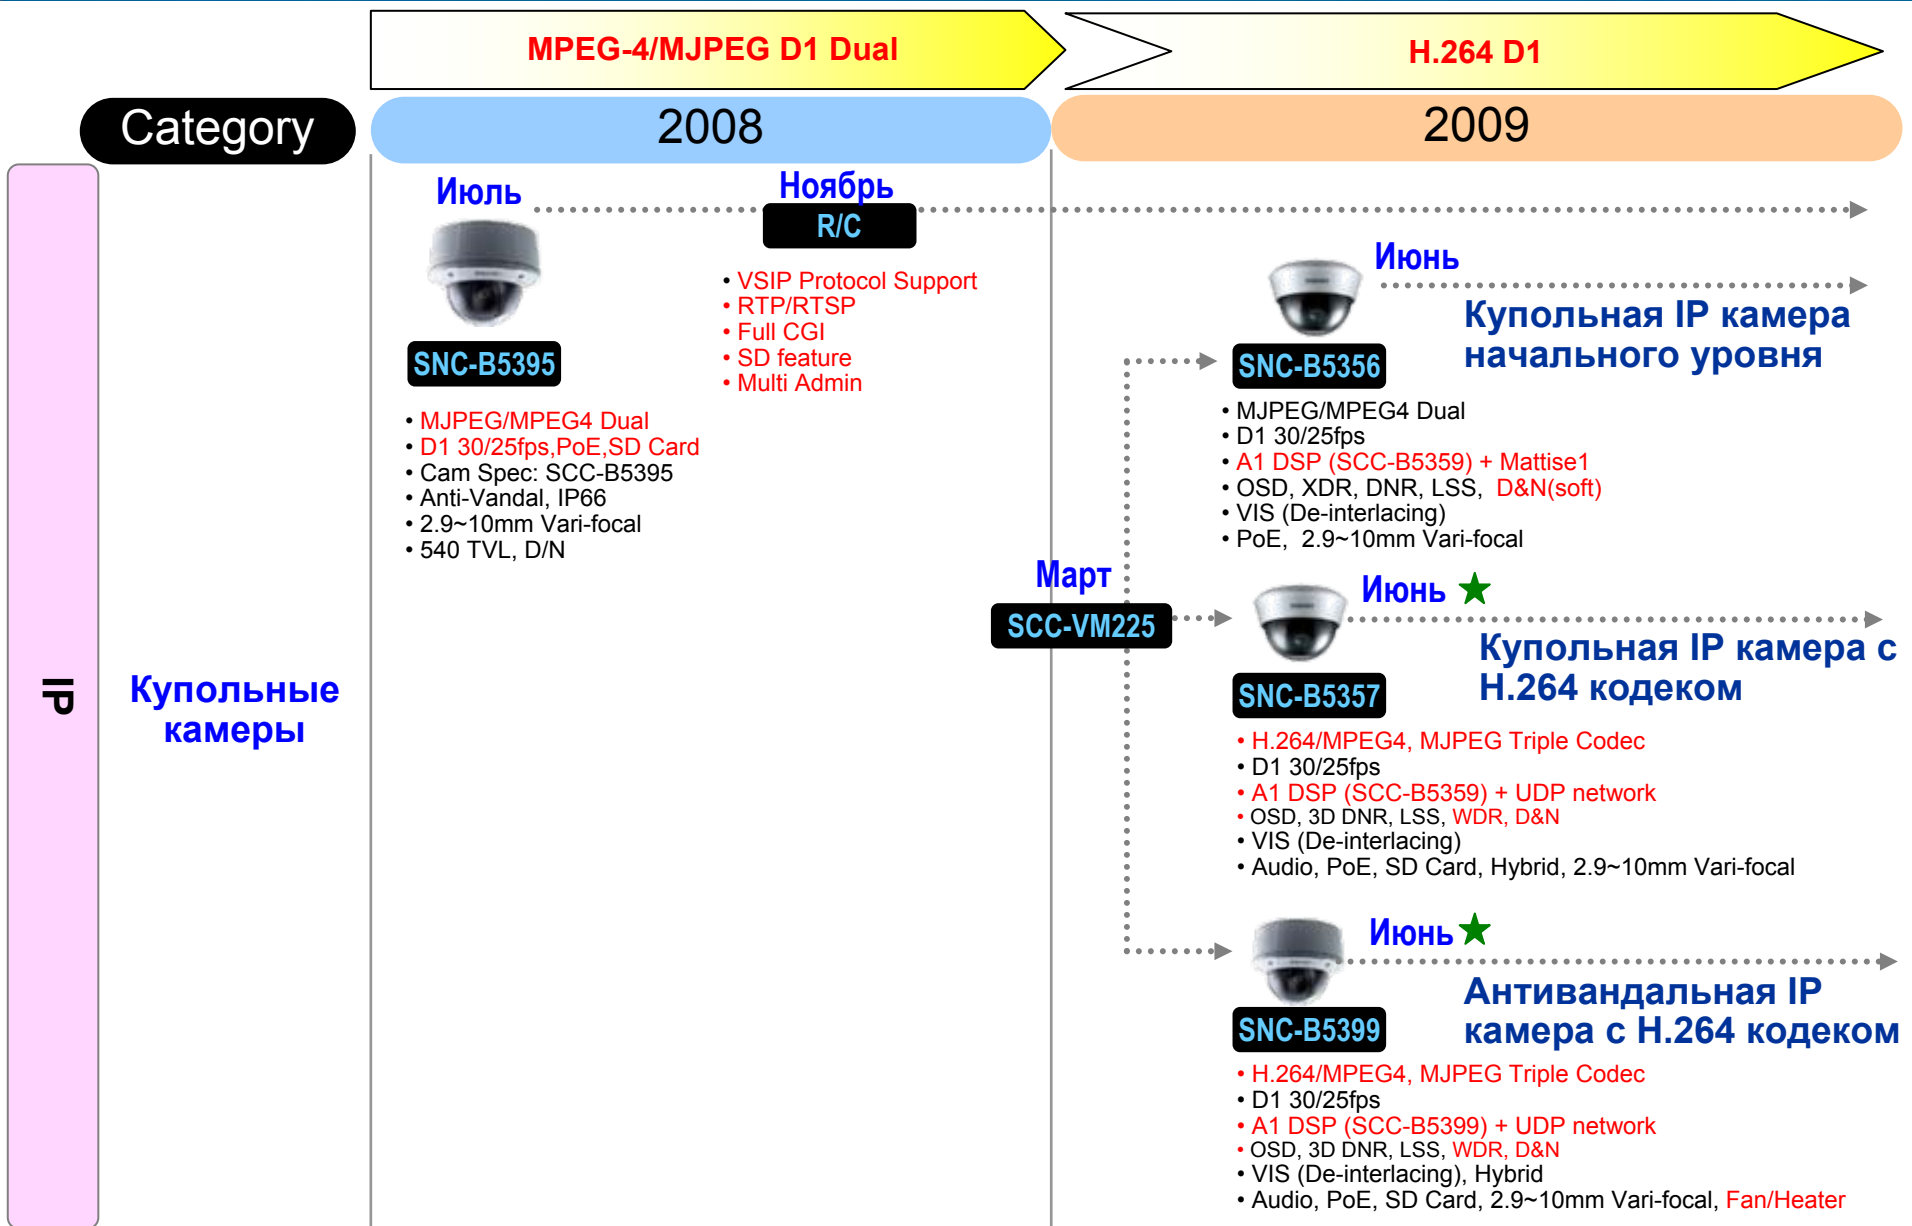

Продолжение модельного ряда Samsung.